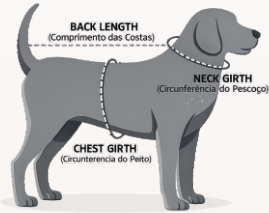

SIZE CHART (TABELA DE MEDIDAS)

SIZE (TAMANHO)	XS (PP)	S (P)	M (M)	L (G)	XL (GG)
CHEST GIRTH (CIRC. PEITO)	10.6" / 27CM	12.6" / 32CM	14.9" / 38CM	16.9" / 43CM	18.9" / 48CM
BACK LENGHT (COMP. COSTAS)	5.9" / 15CM	7.5" / 19CM	9.45" / 24CM	11.4" / 29CM	13.78" / 35CM
NECK GIRTH (CIRC. PESCOÇO)	8.7" / 22CM	10.2" / 26CM	11.4" / 29CM	13" / 33CM	14.5" / 37CM
WEIGHT (PESO)	1.1 - 3.3 LBS (0.5 - 1.5 KG)	3.3 - 5.5 LBS (1.5 - 2.5 KG)	5.5 - 8.8 LBS (2.5 - 4 KG)	8.8 - 13.2 LBS (4 - 6 KG)	13.2 - 17.6 LBS (6 - 8 KG)

BONITO
— PRA —
CACHORRO

Rua Rosinete Esteves Vieira, 70
Centro - São Martinho | Santa Catarina - CEP: 88765-000

Telefone/Whatsapp: +55 (48)3645-6478
E-mail: vendas@bonitoprachorro.com.br

Visite nosso site: